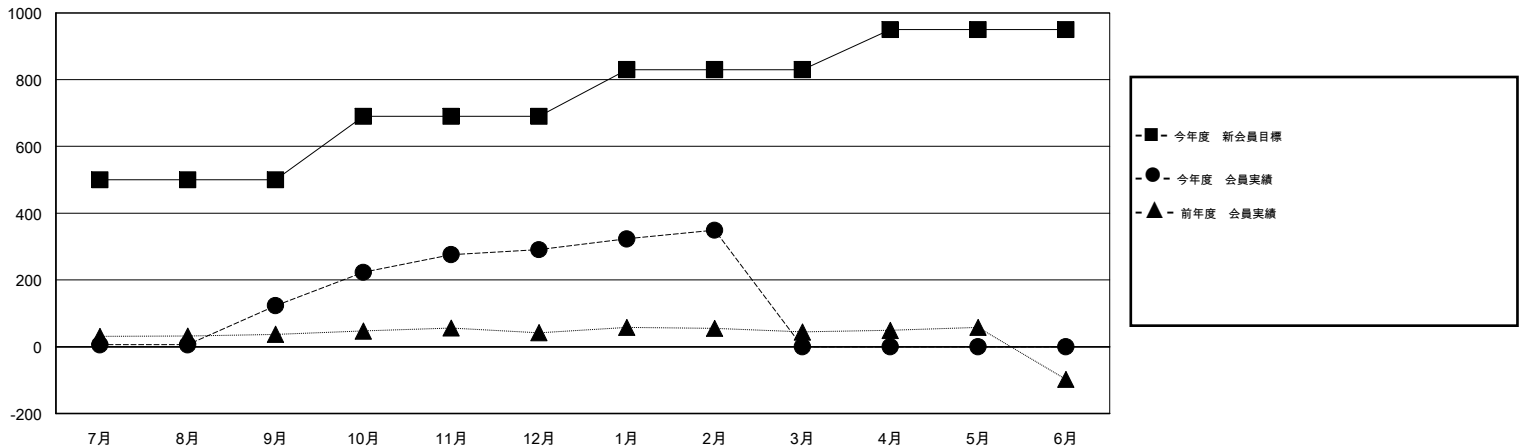

MONTHLY MEMBERSHIP PROGRESS REPORT

District 336 C

Results as of: 2/29/2016

GMT: Masayoshi Maruyama

地域 JAPAN

GMT会則地域 5-Jap

クラブ				
結果 : 2015-2016				
四半期	新クラブ目標	新クラブ	解散クラブ	純増 / 減
7月/8月/9月	0	0	1	-1
10月/11月/12月	1	0	0	0
1月/2月/3月	0	0	0	0
4月/5月/6月	0	0	0	0

名				
結果 : 2015-2016				
四半期	新会員目標	チャーターメン バー / 新会員	退会者	純増 / 減
7月/8月/9月	500	205	82	123
10月/11月/12月	190	220	52	168
1月/2月/3月	140	87	29	58
4月/5月/6月	120	0	0	0

新クラブ目標及び実績累計

会員目標及び実績累計

解散クラブ: 1	70 CLUBS OF 97 一名以上の新会員を登録	男女別
退会者		男性 3,005 (84.84%)
物故会員 15		女性 537 (15.16%)
クラブ解散 10	健康診断データはこちら	家族会員 697
その他 138		世帯主 319
合計 163		世帯主以外 378